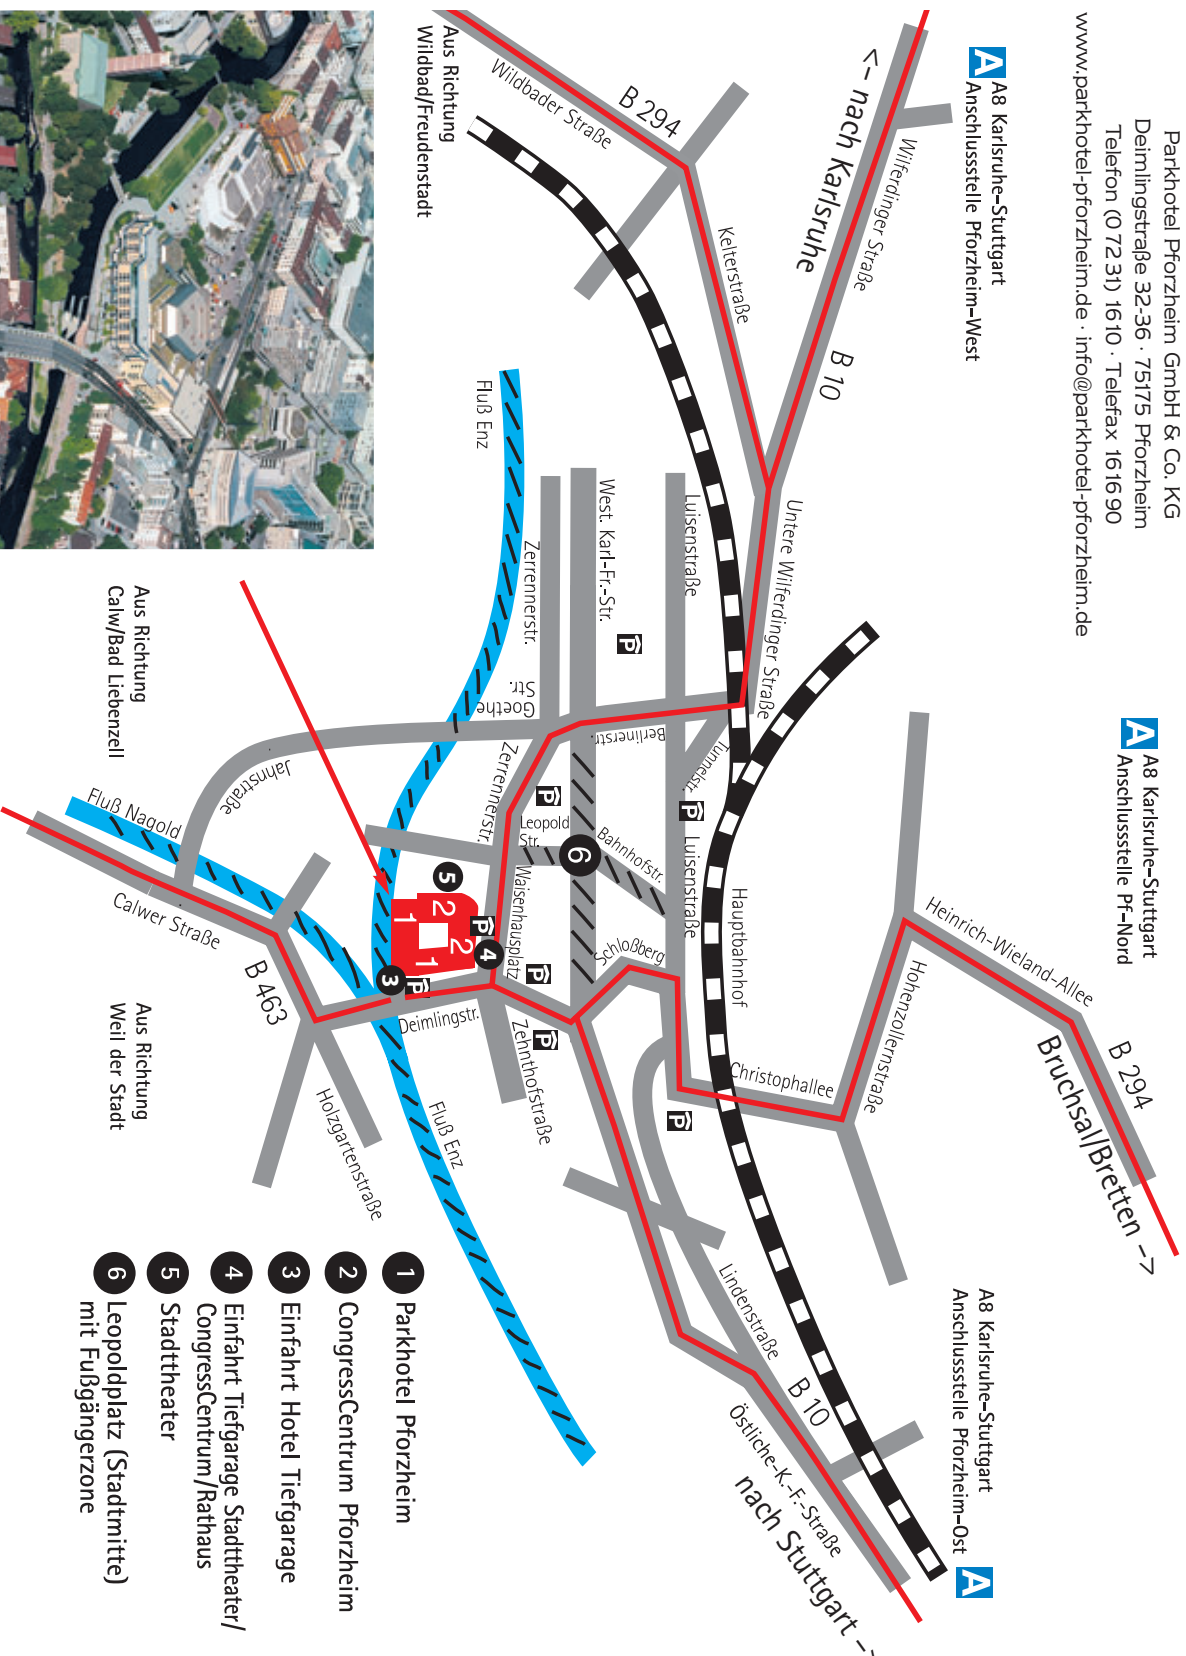

A A8 Karlsruhe-Stuttgart
 Anschlussstelle Pforzheim-West

A A8 Karlsruhe-Stuttgart
 Anschlussstelle Pforzheim-Ost

So finden Sie uns:

Von allen Autobahnabfahrten und Bundesstraßen folgen Sie dem Hotelleitsystem und der Beschilderung "Stadtmitte/ CongressCentrum/CCP" und lassen sich so direkt zum Parkhotel Pforzheim leiten.

Das Parkhotel ist mit dem "CongressCentrum Pforzheim" intern verbunden und liegt zentral im Herzen der Stadt an den Flussauen der Enz: 2 Gehminuten zur Fußgängerzone, 10 Gehminuten zum Bahnhof, 45 Minuten über die Autobahn zum Flughafen Stuttgart, 20 Minuten nach Karlsruhe.

How to find us:

From all motorway exits and federal roads, just follow the town's hotel guidance system and the street signs showing "Stadtmitte/ CongressCentrum/CCP" which will lead you directly to the Park Hotel Pforzheim. The Park Hotel is connected internally to the "CCP" and centrally located in the heart of the town, on the banks of the river Enz: Just 2 minutes on foot to the pedestrian zone with shopping area and 10 minutes to the railway station. Stuttgart Airport can be reached in just 45 minutes on the motorway, Karlsruhe in 20 minutes.